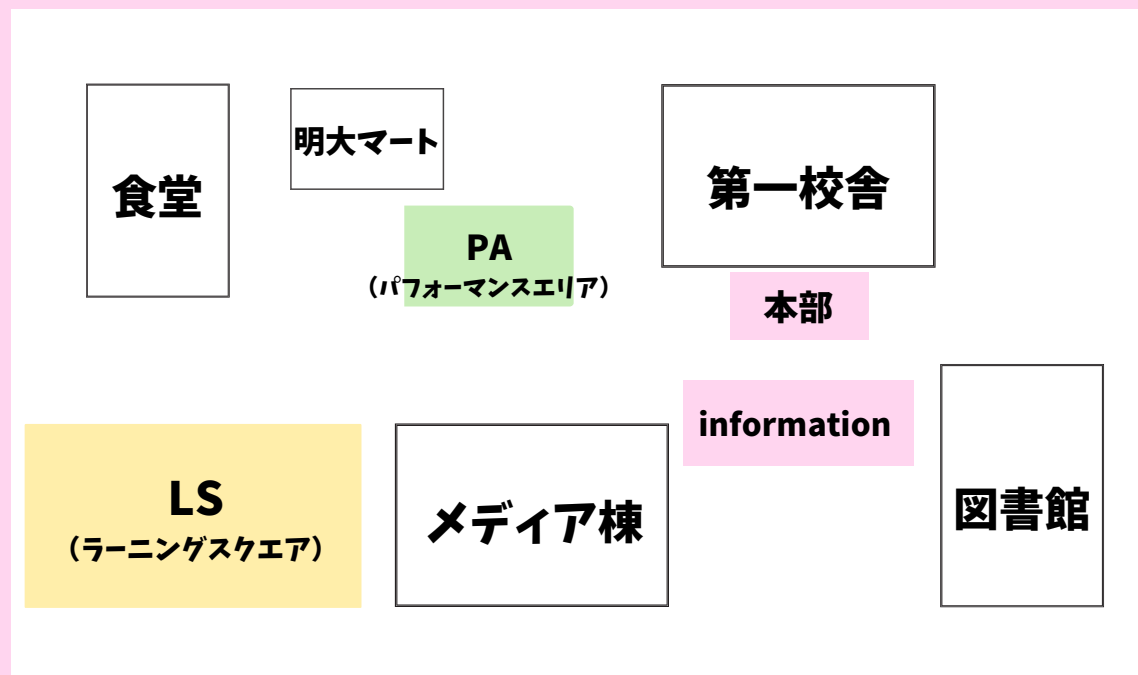

新歓とは：新入生歓迎の略称で仮入会期間の事を指します

大学生活について

初めに新入生のみなさんに大学生活の大きな特徴を紹介します！

『大学の時間割は個人によって異なる！』

好きな時間に好きな授業を取ることが出来ます！

『授業以外の自由時間が多い！』

自由時間に学内で勉強したり、友人とご飯に行ったりバイトをしたり過ごし方は人それぞれ！

サークルとは

自由時間の過ごし方の一つにサークル活動があります！
興味関心のある活動ができる団体に参加し仲間と共に打ち込もう

明治大学には200を超える団体がありジャンルごとに区別されています。

ジャンル別サークル一覧はこちらをクリック！

サークル入会までの流れ

入会期間(新歓期間)の
目安は4月～5月

実際に興味のあるサークルを探してみましょう！

- ①春新歓に訪れる
- ②気になる団体のSNSをチェック
- ③各サークルの情報を得て仮入会活動に参加してみる
- ⑤気に入ったらいよいよ本入会！

春新歓とは？

大学から公式に認められている団体

春学期の初めに行われる、明治大学公認団体・サークルが参加する、新規メンバー募集イベントのことです。例年、春新歓だけでも200以上の団体が参加します。毎年様々な企画が行われており、多くの学生がこの春新歓によってサークルを見つけています。

教室の読み方

LS601

➔LS(ラーニングスクエア)6階 601教室

LS4階アゴラ

➔LS(ラーニングスクエア)4階アゴラ(広場)

キャンパスマップ

新歓SNSアカウント

団体の詳細は
こちらから！

@shinkaninsta

@meijinew

春新歓公式ホームページ

春新歓アンケートにご協力ください！

実施企画