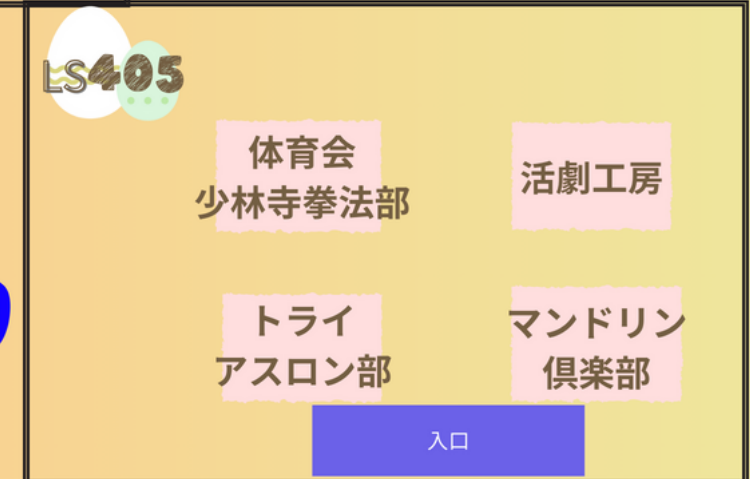

入口

体験ブース

参加団体 4/5

9:00~13:00

- 音楽研究部
- 三曲研究部
- M.smash!
- 体育会射撃部
- 体同連合気道部
- 体育会自動車部

13:30~17:30

- ギターアンサンブルAmity
- ジャグリングサークル
- 津軽三味線響
- トライアスロン部
- 体育会少林寺拳法部
- マンドリン倶楽部
- 活劇工房

体験ブースマップ 4/5

1部
9:00~13:00

体験ブースマップ 4/5

2部
13:30~17:30

体験ブース

参加団体 4/6

9:00~11:00

ギターアンサンブルAmity

ジャグリングサークル