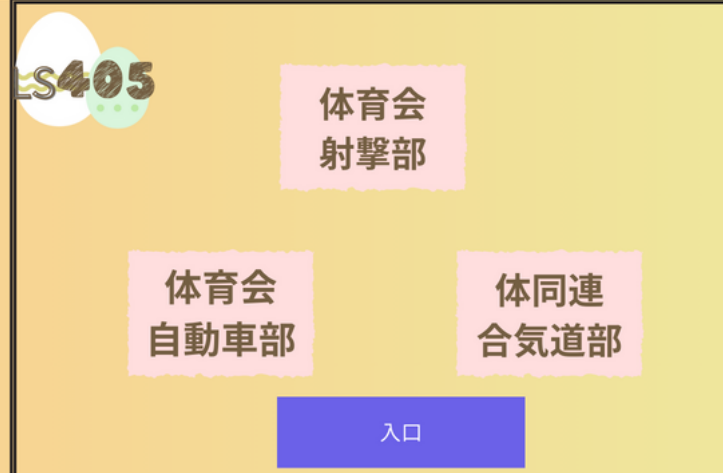

入口

体験ブース

参加団体 4/5

9:00~13:00

- 音楽研究部
- 三曲研究部
- M.smash!
- 体育会射撃部
- 体同連合気道部
- 体育会自動車部

13:30~17:30

- ギターアンサンブルAmity
- ジャグリングサークル
- 津軽三味線響
- トライアスロン部
- 体育会少林寺拳法部
- マンドリン倶楽部
- 活劇工房

体験ブースマップ 4/5

1部
9:00~13:00

体験ブースマップ 4/5

2部
13:30~17:30

体験ブース

参加団体 4/6

9:00~11:00

ギターアンサンブルAmity

ジャグリングサークル