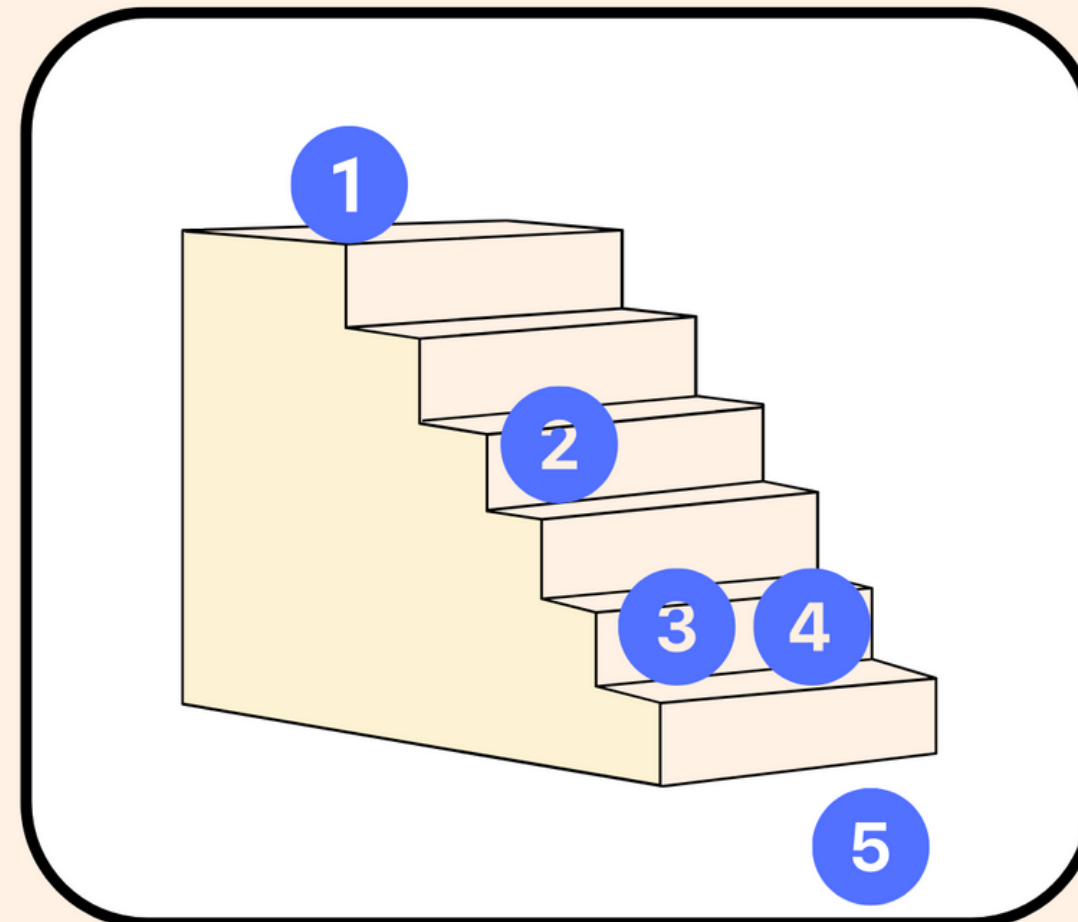

展示ブースマップ

①	雄弁部
②	シェイクスピア プロジェクト
③	体育会合気道部
④	美術研究会
⑤	絵本工房