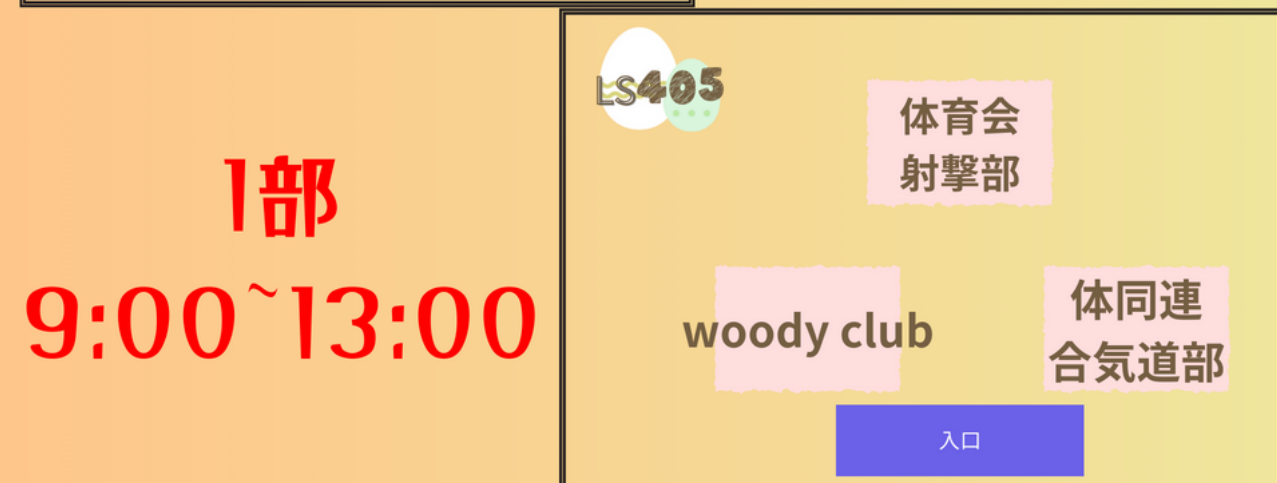

1部
9:00~13:00