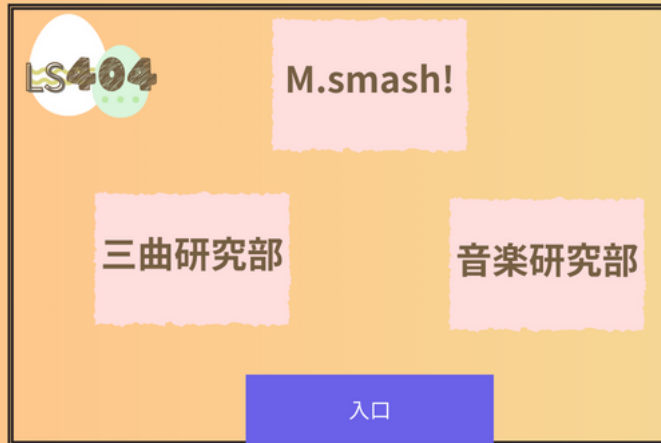

入口

体験ブース

参加団体 4/5

9:00~13:00

- 音楽研究部
- 三曲研究部
- M.smash!
- 体育会射撃部
- 体同連合気道部
- 体育会自動車部

13:30~17:30

- ギターアンサンブルAmity
- ジャグリングサークル
- 津軽三味線響
- トライアスロン部
- 体育会少林寺拳法部
- マンドリン倶楽部
- 活劇工房

体験ブースマップ 4/5

1部
9:00~13:00

体験ブースマップ 4/5

2部
13:30~17:30

体験ブース

参加団体 4/6

9:00~11:00

ギターアンサンブルAmity

ジャグリングサークル